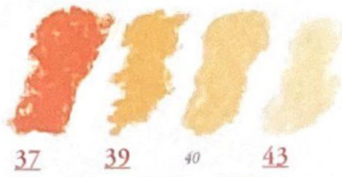

BRUNO
VAN DICK

434 436 438 440

OCRA

120 122 124 126

BRUNO
ROSSO

6 8 10 12

OCRA
ROSSA

67 69 71 74

OCRA TINTA
CARNE

14 16 18 20

VERDE FOGLIA
MORTA

141 143 145 147

GOMMA
GUTTA

368 370 372 374

OCRA
ORO

127 129 131

OCRA
GIALLA

113 115 117 119

ARANCIO
DI PIOMBO

GIALLO
BRILLANTE

GIALLO DI
CAD ARANCIO

GIALLO DI
CAD CHIARO

GIALLO DI
NAPOLI

VERDE
MELA

VERDE
BARITE

VERDE
ERBA

VERDE
CENERE

VERDE
SMERALDO

VERDE
INGLESE

VERDE
DI CROMO

VERDE
NERO

VERDE
OLIVA