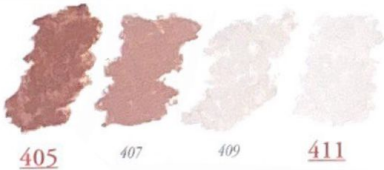

BLU
INDACO

133 135 137 139

BLU DI
PRUSSIA

287 289 291 293

CERULEO

257 259 261 263

BLU DI
COBALTO

353 355 357 359

BLU
OLTREMARE
SCURO

388 390 392 394

VIOLETTO
DI COBALTO

361 363 365 367

PORPORA
BLU

281 283 285

VIOLETTO
DI ROBBIA

309 310 311 313

VIOLETTO
PORPORA

323 325 327 329

CARMINIO

48 50 52 54

ROSSO
HELIOS

681 683 685

LACCA
SCARLATTA

303 305 307

VERMIGLIONE

80 82 84 86

VIOLETTO
VAN DICK

405 407 409 411

TERRA
DI SIENA
BRUCIATA

456 458 460 462

BRUNO NERO

1 3 5