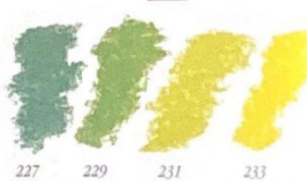

OCRA TINTA
CARNE

14 16 18 20

VERDE FOGLIA
MORTA

141 143 145 147

GOMMA
GUTTA

368 370 372 374

OCRA
ORO

127 129 131

OCRA
GIALLA

113 115 117 119

ARANCIO
DI PIOMBO

GIALLO
BRILLANTE

GIALLO DI
CAD ARANCIO

GIALLO DI
CAD CHIARO

GIALLO DI
NAPOLI

VERDE
MELA

VERDE
BARITE

VERDE
ERBA

VERDE
CENERE

VERDE
SMERALDO

VERDE
INGLESE

VERDE
DI CROMO

VERDE
NERO

VERDE
OLIVA

GRIGIO
VERDE

MOMIE

VERDE
BRONZO
CHIARO

GRIGIO
ROSSO

GRIGIO
VERDE
GIALLO

GRIGIO
VIOLETTO

GRIGIO
BLU

GRIGIO