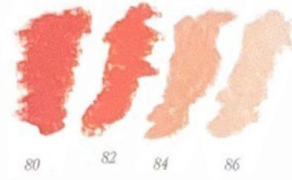

BLU
INDACO

133 135 137 139

BLU DI
PRUSSIA

287 289 291 293

CERULEO

257 259 261 263

BLU DI
COBALTO

353 355 357 359

BLU
OLTREMARE
SCURO

388 390 392 394

VIOLETTO
DI COBALTO

361 363 365 367

PORPORA
BLU

281 283 285

VIOLETTO
DI ROBBIA

309 310 311 313

VIOLETTO
PORPORA

323 325 327 329

CARMINIO

48 50 52 54

ROSSO
HELIOS

681 683 685

LACCA
SCARLATTA

303 305 307

VERMIGLIONE

80 82 84 86

VIOLETTO
VAN DICK

405 407 409 411

TERRA
DI SIENA
BRUCIATA

456 458 460 462

BRUNO NERO

1 3 5